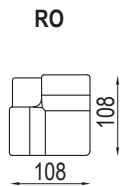

Perfektní opření zad spočívá v kombinaci ergonomického tvaru opěráku a použité vysoko-elastické pěny, změkčené na povrchu vrstvou z dutého vlákna

úložný prostor
160x70x13,5

ložní plocha 145x126

ložní plocha 165x126

područka
polohovací
28 - krátká
5 poloh

područka
polohovací
28 - dlouhá
5 poloh

područka
polohovací
33 - krátká
5 poloh

područka
polohovací
33 - dlouhá
5 poloh

pozn.: Udáváná šířka prvků platí pro Arcus s pevnou područkou o šířce 22 cm. Při použití polohovací područky platí jiná šířka prvků v závislosti na šířce područky.