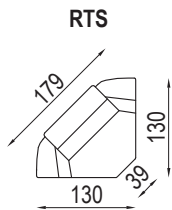

Perfektní opření zad spočívá v kombinaci ergonomického tvaru opěráku a použité vysoko-elastické pěny, změkčené na povrchu vrstvou z dutého vlákna

úložný prostor
160x70x13,5

ložní plocha 145x126

ložní plocha 165x126

područka
polohovací
28 - krátká
5 poloh

područka
polohovací
28 - dlouhá
5 poloh

područka
polohovací
33 - krátká
5 poloh

područka
polohovací
33 - dlouhá
5 poloh

pozn.: Udáváná šířka prvků platí pro Arcus s pevnou područkou o šířce 22 cm. Při použití polohovací područky platí jiná šířka prvků v závislosti na šířce područky.