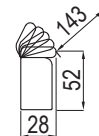

Perfektní opření zad spočívá v kombinaci ergonomického tvaru opěráku a použité vysoko-elastické pěny, změkčené na povrchu vrstvou z dutého vlákna

úložný prostor
160x70x13,5

ložní plocha 145x126

ložní plocha 165x126

područka
polohovací
28 - krátká
5 poloh

područka
polohovací
28 - dlouhá
5 poloh

područka
polohovací
33 - krátká
5 poloh

područka
polohovací
33 - dlouhá
5 poloh

pozn.: Udáváná šířka prvků platí pro Arcus s pevnou područkou o šířce 22 cm. Při použití polohovací područky platí jiná šířka prvků v závislosti na šířce područky.