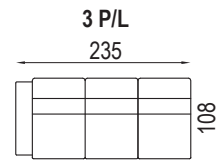

Perfektní opření zad spočívá v kombinaci ergonomického tvaru opěráku a použité vysoko-elastické pěny, změkčené na povrchu vrstvou z dutého vlákna

úložný prostor
160x70x13,5

ložní plocha 145x126

ložní plocha 165x126

područka
polohovací
28 - krátká
5 poloh

područka
polohovací
28 - dlouhá
5 poloh

područka
polohovací
33 - krátká
5 poloh

područka
polohovací
33 - dlouhá
5 poloh

pozn.: Udáváná šířka prvků platí pro Arcus s pevnou područkou o šířce 22 cm. Při použití polohovací područky platí jiná šířka prvků v závislosti na šířce područky.