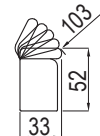

Perfektní opření zad spočívá v kombinaci ergonomického tvaru opěráku a použité vysoko-elastické pěny, změkčené na povrchu vrstvou z dutého vlákna

úložný prostor
160x70x13,5

ložní plocha 145x126

ložní plocha 165x126

područka
polohovací
28 - krátká
5 poloh

područka
polohovací
28 - dlouhá
5 poloh

područka
polohovací
33 - krátká
5 poloh

područka
polohovací
33 - dlouhá
5 poloh

pozn.: Udáváná šířka prvků platí pro Arcus s pevnou područkou o šířce 22 cm. Při použití polohovací područky platí jiná šířka prvků v závislosti na šířce područky.