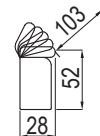

Perfektní opření zad spočívá v kombinaci ergonomického tvaru opěráku a použité vysoko-elastické pěny, změkčené na povrchu vrstvou z dutého vlákna

úložný prostor
160x70x13,5

ložní plocha 145x126

ložní plocha 165x126

područka
polohovací
28 - krátká
5 poloh

područka
polohovací
28 - dlouhá
5 poloh

područka
polohovací
33 - krátká
5 poloh

područka
polohovací
33 - dlouhá
5 poloh

pozn.: Udáváná šířka prvků platí pro Arcus s pevnou područkou o šířce 22 cm. Při použití polohovací područky platí jiná šířka prvků v závislosti na šířce područky.