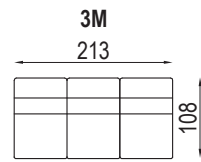

Perfektní opření zad spočívá v kombinaci ergonomického tvaru opěráku a použité vysoko-elastické pěny, změkčené na povrchu vrstvou z dutého vlákna

úložný prostor
160x70x13,5

ložní plocha 145x126

ložní plocha 165x126

područka
polohovací
28 - krátká
5 poloh

područka
polohovací
28 - dlouhá
5 poloh

područka
polohovací
33 - krátká
5 poloh

područka
polohovací
33 - dlouhá
5 poloh

pozn.: Udáváná šířka prvků platí pro Arcus s pevnou područkou o šířce 22 cm. Při použití polohovací područky platí jiná šířka prvků v závislosti na šířce područky.