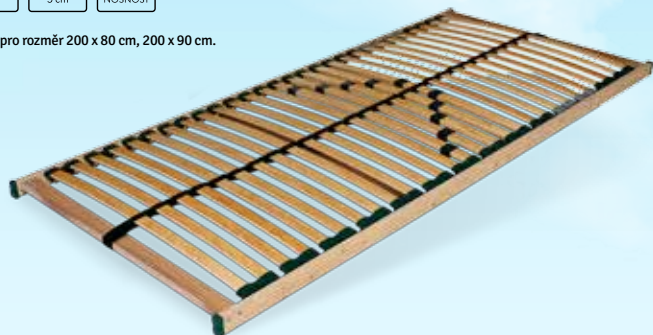

MATRACE PALERMO

od 5 564 Kč*

Dokonale vzdušná matrace PALERMO je vhodná pro alergiky, protože jádro matrace je spojené bez použití lepidel. Tato sendvičová matrace se 7 zónami z kvalitních PUR pěn má speciální vnitřní tvarování, poskytující dokonalé provzdušnění jádra. Potah matrace je pratelný na 60 °C a zároveň ho pohodlně sundáte, protože má zdrhovadlo do čtyř stran. Matrace PALERMO se o vaše tělo bude spolehlivě starat po celou noc.

* Cena za set 1 + 1 matrace zdarma v rozměru 200 x 80 cm, 200 x 90 cm.

1 + 1
ZDARMA

MATRACE NYRA

od 5 984 Kč*

NYRA, sendvičová matrace s vnitřním tvarováním, se krásně přizpůsobí vašemu tělu a nechá mu tak prostor potřebný pro regeneraci. NYRA je kombinací kvalitní PUR pěny a RE pěny, jejíž vnitřní tvarování zabezpečuje dokonalé provzdušnění jádra. Pěnové jádro je uprostřed zpevněno RE deskou, která poskytuje vyšší nosnost. To vše zabaleno v potahu LUREX. NYRA je prostě tou správnou volbou, kterou si zamilujete.

* Cena za set 1 + 1 matrace zdarma v rozměru 200 x 80 cm, 200 x 90 cm.

ROŠT RIO 5V

od 1 260 Kč*

28 lamel uložených ve výkyvných kaučukových pouzdech, středový stabilizační popruh, to je 5 cm vysoký rošt RIO 5V. Příjemně vás překvapí možností nastavení tuhosti, které můžete převést ve střední částí roštu. Stačí už jen položit vaši oblíbenou matraci.

V nabídce rovněž polohovací varianta roštu RIO HN 5V za cenu 1 740 Kč.

* Platí pro rozměr 200 x 80 cm, 200 x 90 cm.

ANATOMICKÝ POLŠTÁŘ BLU

od 734 Kč

Relaxační polštář z kvalitních pěn. Horní vrstvu polštáře tvoří VISCOR pěna (líná pěna), která se dokonale přizpůsobí tvaru hlavy a krku, aniž by vytvářela protitlak. Jednotlivé vrstvy polštáře spojeny zipovým tvarováním bez použití lepidel. Prostě náš malý průvodce spánkem.