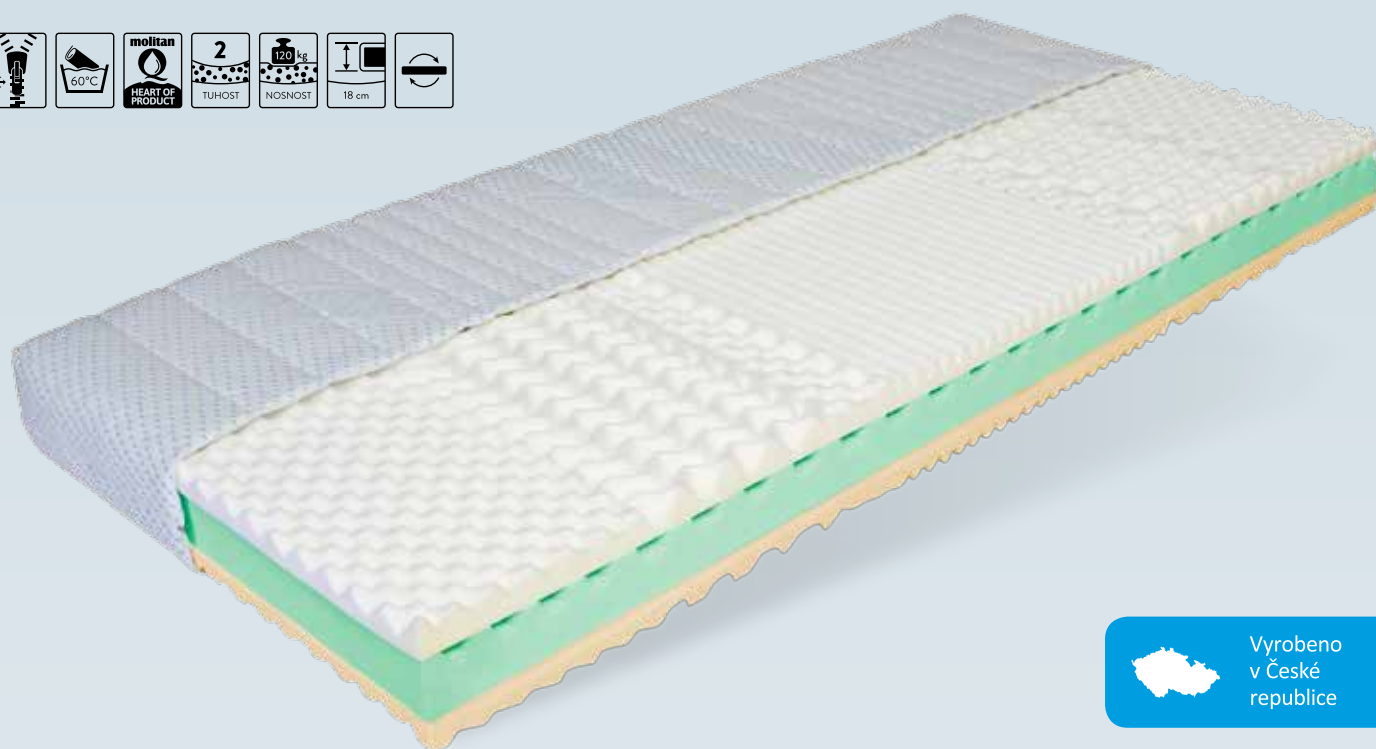

Sny se stávají skutečností

moravia
comfort
matrace

MATRACE BERENIKA

od 3 149 Kč

Matrace vhodná téměř pro každého. Středně tuhá, s důležitým 5zónovým tvarováním, dokáže se přizpůsobit každému tělu a přitom je dokonale stabilní. Vnitřní profilování poskytuje dostatečnou cirkulaci vzduchu uvnitř jádra, které chrání potah CULTURE. BERENIKA je prostě řešením pro všechny nerozhodné jedince, kteří touží po opravdu zdravém spánku.

Vyrobeno
v České
republice

MATRACE CATANIA

od 2 099 Kč

Sendvičová matrace CATANIA je velmi oblíbená pro své vnější profilované vrstvy, které může napomoci lepšímu prokrvení kůže v průběhu spánku. Tato tvrdá matrace má výrazné středové zpevnění jádra a je vytvořena kombinací PUR pěny a RE pěny. CATANII si můžete užít v potahu, který je pratelný na 60 °C a má zdrhovadlo do 4 stran. Po spánku na CATANII budete vstávat s úsměvem na rtech.

MATRACE PALERMO

od 5 564 Kč*

Dokonale vzdušná matrace PALERMO je vhodná pro alergiky, protože jádro matrace je spojené bez použití lepidel. Tato sendvičová matrace se 7 zónami z kvalitních PUR pěn má speciální vnitřní tvarování, poskytující dokonalé provzdušnění jádra. Potah matrace je pratelný na 60 °C a zároveň ho pohodlně sundáte, protože má zdrhovadlo do čtyř stran. Matrace PALERMO se o vaše tělo bude spolehlivě starat po celou noc.

* Cena za set 1 + 1 matrace zdarma v rozměru 200 x 80 cm, 200 x 90 cm.

1 + 1
ZDARMA

MATRACE NYRA

od 5 984 Kč*

NYRA, sendvičová matrace s vnitřním tvarováním, se krásně přizpůsobí vašemu tělu a nechá mu tak prostor potřebný pro regeneraci. NYRA je kombinací kvalitní PUR pěny a RE pěny, jejíž vnitřní tvarování zabezpečuje dokonalé provzdušnění jádra. Pěnové jádro je uprostřed zpevněno RE deskou, která poskytuje vyšší nosnost. To vše zabaleno v potahu LUREX. NYRA je prostě tou správnou volbou, kterou si zamilujete.