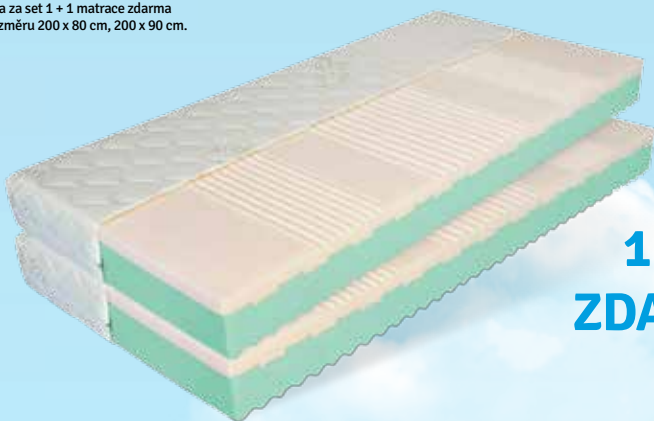

Vyrobeno
v České
republice

MATRACE CATANIA

od 2 099 Kč

Sendvičová matrace CATANIA je velmi oblíbená pro své vnější profilované vrstvy, které může napomoci lepšímu prokrvení kůže v průběhu spánku. Tato tvrdá matrace má výrazné středové zpevnění jádra a je vytvořena kombinací PUR pěny a RE pěny. CATANII si můžete užít v potahu, který je pratelný na 60 °C a má zdrhovadlo do 4 stran. Po spánku na CATANII budete vstávat s úsměvem na rtech.

MATRACE PALERMO

od 5 564 Kč*

Dokonale vzdušná matrace PALERMO je vhodná pro alergiky, protože jádro matrace je spojené bez použití lepidel. Tato sendvičová matrace se 7 zónami z kvalitních PUR pěn má speciální vnitřní tvarování, poskytující dokonalé provzdušnění jádra. Potah matrace je pratelný na 60 °C a zároveň ho pohodlně sundáte, protože má zdrhovadlo do čtyř stran. Matrace PALERMO se o vaše tělo bude spolehlivě starat po celou noc.

* Cena za set 1 + 1 matrace zdarma v rozměru 200 x 80 cm, 200 x 90 cm.

1 + 1
ZDARMA

MATRACE NYRA

od 5 984 Kč*

NYRA, sendvičová matrace s vnitřním tvarováním, se krásně přizpůsobí vašemu tělu a nechá mu tak prostor potřebný pro regeneraci. NYRA je kombinací kvalitní PUR pěny a RE pěny, jejíž vnitřní tvarování zabezpečuje dokonalé provzdušnění jádra. Pěnové jádro je uprostřed zpevněno RE deskou, která poskytuje vyšší nosnost. To vše zabaleno v potahu LUREX. NYRA je prostě tou správnou volbou, kterou si zamilujete.

* Cena za set 1 + 1 matrace zdarma v rozměru 200 x 80 cm, 200 x 90 cm.

ROŠT RIO 5V

od 1 260 Kč*

28 lamel uložených ve výkyvných kaučukových pouzdech, středový stabilizační popruh, to je 5 cm vysoký rošt RIO 5V. Příjemně vás překvapí možností nastavení tuhosti, které můžete převést ve střední částí roštu. Stačí už jen položit vaši oblíbenou matraci.