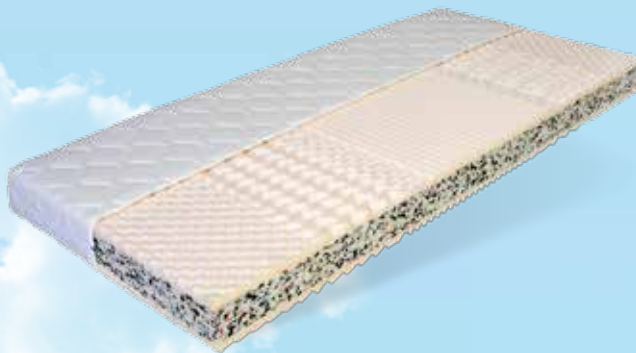

Sny se stávají skutečností

moravia
comfort
matrace

MATRACE BERENIKA

od 3 149 Kč

Matrace vhodná téměř pro každého. Středně tuhá, s důležitým 5zónovým tvarováním, dokáže se přizpůsobit každému tělu a přitom je dokonale stabilní. Vnitřní profilování poskytuje dostatečnou cirkulaci vzduchu uvnitř jádra, které chrání potah CULTURE. BERENIKA je prostě řešením pro všechny nerozhodné jedince, kteří touží po opravdu zdravém spánku.

Vyrobeno
v České
republice

MATRACE CATANIA

od 2 099 Kč

Sendvičová matrace CATANIA je velmi oblíbená pro své vnější profilované vrstvy, které může napomoci lepšímu prokrvení kůže v průběhu spánku. Tato tvrdá matrace má výrazné středové zpevnění jádra a je vytvořena kombinací PUR pěny a RE pěny. CATANII si můžete užít v potahu, který je pratelný na 60 °C a má zdrhovadlo do 4 stran. Po spánku na CATANII budete vstávat s úsměvem na rtech.

MATRACE PALERMO

od 5 564 Kč*

Dokonale vzdušná matrace PALERMO je vhodná pro alergiky, protože jádro matrace je spojené bez použití lepidel. Tato sendvičová matrace se 7 zónami z kvalitních PUR pěn má speciální vnitřní tvarování, poskytující dokonalé provzdušnění jádra. Potah matrace je pratelný na 60 °C a zároveň ho pohodlně sundáte, protože má zdrhovadlo do čtyř stran. Matrace PALERMO se o vaše tělo bude spolehlivě starat po celou noc.

* Cena za set 1 + 1 matrace zdarma v rozměru 200 x 80 cm, 200 x 90 cm.

1 + 1
ZDARMA

MATRACE NYRA

od 5 984 Kč*

NYRA, sendvičová matrace s vnitřním tvarováním, se krásně přizpůsobí vašemu tělu a nechá mu tak prostor potřebný pro regeneraci. NYRA je kombinací kvalitní PUR pěny a RE pěny, jejíž vnitřní tvarování zabezpečuje dokonalé provzdušnění jádra. Pěnové jádro je uprostřed zpevněno RE deskou, která poskytuje vyšší nosnost. To vše zabaleno v potahu LUREX. NYRA je prostě tou správnou volbou, kterou si zamilujete.