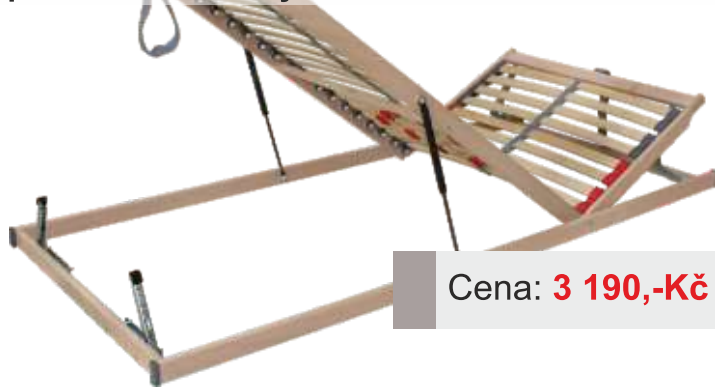

Vyšší pevnost

- Středový popruh zvyšuje stabilitu roštu
- Rošt vydrží vyšší zátěž

Nízká konstrukce

- Výška roštu jen 5 cm
- Matrace se dobře usadí v posteli s nízkým rámem

Výška roštu

Počet lamel

Počet zón

Doporučená nosnost

Záruka

Rošt je vhodný pro pěnové a latexové matrace

AKCE

NEDOSTATEK MÍSTA MÁ SVÉ ŘEŠENÍ

PRIMAFLEX KOMBI P

Postelový rošt výklopný s přístupem z boku do celého úložného prostoru

Cena: 2 970,-Kč

PRIMAFLEX HN P

Postelový rošt s výklopem nožní části a ručním polohováním hlavy a nohou

Cena: 3 190,-Kč

PRIMAFLEX P

Postelový rošt s výklopem nožní části s přístupem do celého úložného prostoru

Cena: 2 790,-Kč

Individuální přizpůsobení

- Posuvné objímky umožňují nastavit tuhost v bederní oblasti podle potřeb

Vyšší pevnost

- Středový popruh zvyšuje stabilitu roštu
- Rošt vydrží vyšší zátěž

Snadná manipulace

- Výklopnou část roštu pomáhají zvedat písky