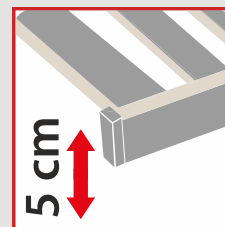

Vyšší pevnost

- Středový popruh zvyšuje stabilitu roštu
- Rošt vydrží vyšší zátěž

Nízká konstrukce

- Výška roštu jen 5 cm
- Matrace se dobře usadí v posteli s nízkým rámem

Výška roštu

Počet lamel

Počet zón

Doporučená nosnost