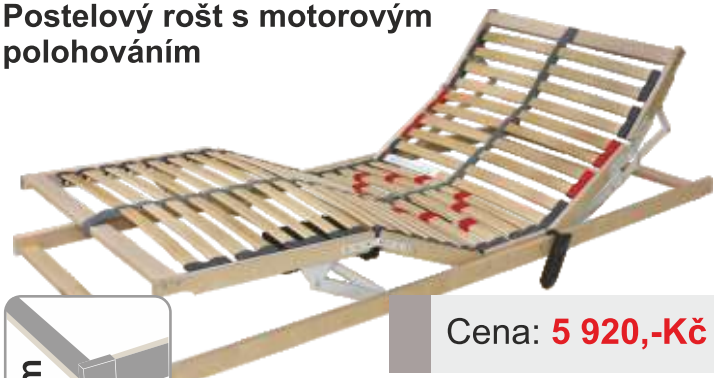

PRIMAFLEX

Postelový rošt pevný

Cena: 1 370,-Kč

PRIMAFLEX HN

Postelový rošt s ručním polohováním hlavy a nohou

Cena: 2 060,-Kč

PRIMAFLEX MOTOR

Postelový rošt s motorovým polohováním

Cena: 5 920,-Kč

Výška roštu s motorem

Cena: 6 990,-Kč

PRIMAFLEX MOTOR BEZŠŤŮROVÝ

S dálkovým bezšňůrovým ovládáním pro více pohodlí

Individuální přizpůsobení

- Posuvné objímky umožňují nastavit tuhost v bederní oblasti podle potřeb

Vyšší pevnost

- Středový popruh zvyšuje stabilitu roštu
- Rošt vydrží vyšší zátěž

Nízká konstrukce

- Výška roštu jen 5 cm
- Matrace se dobře usadí v posteli s nízkým rámem

Výška roštu

Počet lamel

Počet zón

Doporučená nosnost

- Posuvné objímky umožňují nastavit tuhost v bederní oblasti podle potřeb

Vyšší pevnost

- Středový popruh zvyšuje stabilitu roštu
- Rošt vydrží vyšší zátěž

Snadná manipulace

- Výklopnou část roštu pomáhají zvedat písky