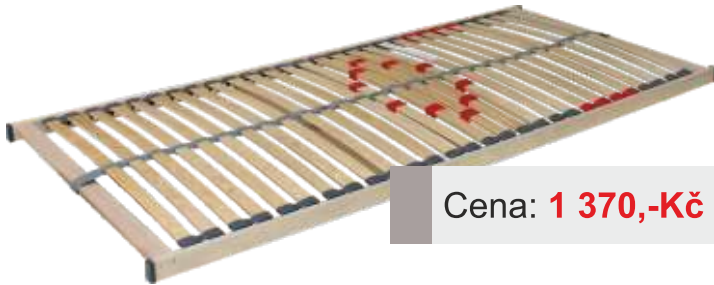

PRIMAFLEX

Postelový rošt pevný

Cena: 1 370,-Kč

PRIMAFLEX HN

Postelový rošt s ručním polohováním hlavy a nohou

Cena: 2 060,-Kč

PRIMAFLEX MOTOR

Postelový rošt s motorovým polohováním

Cena: 5 920,-Kč

Výška roštu s motorem

Cena: 6 990,-Kč

PRIMAFLEX MOTOR BEZŠŤŮROVÝ

S dálkovým bezšňůrovým ovládáním pro více pohodlí

Individuální přizpůsobení

- Posuvné objímky umožňují nastavit tuhost v bederní oblasti podle potřeb

Vyšší pevnost

- Středový popruh zvyšuje stabilitu roštu
- Rošt vydrží vyšší zátěž

Nízká konstrukce

- Výška roštu jen 5 cm
- Matrace se dobře usadí v posteli s nízkým rámem

Výška roštu

Počet lamel

Počet zón

Doporučená nosnost

- Posuvné objímky umožňují nastavit tuhost v bederní oblasti podle potřeb

Vyšší pevnost

- Středový popruh zvyšuje stabilitu roštu
- Rošt vydrží vyšší zátěž

Snadná manipulace

- Výklopnou část roštu pomáhají zvedat písky