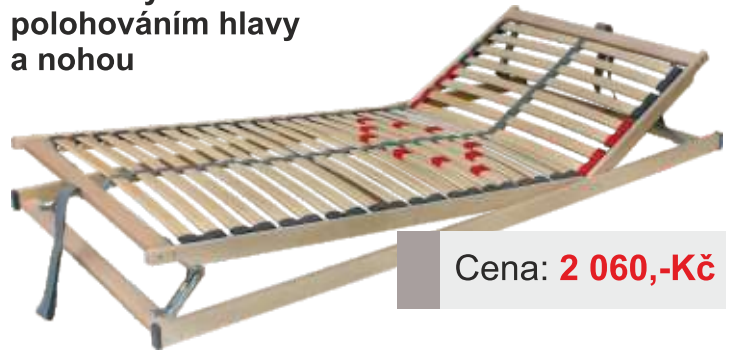

PRIMAFLEX

Postelový rošt pevný

Cena: 1 370,-Kč

PRIMAFLEX HN

Postelový rošt s ručním polohováním hlavy a nohou

Cena: 2 060,-Kč

PRIMAFLEX MOTOR

Postelový rošt s motorovým polohováním

Cena: 5 920,-Kč

Výška roštu s motorem

Cena: 6 990,-Kč

PRIMAFLEX MOTOR BEZŠŤŮROVÝ

S dálkovým bezšňůrovým ovládáním pro více pohodlí

Individuální přizpůsobení

- Posuvné objímky umožňují nastavit tuhost v bederní oblasti podle potřeb

Vyšší pevnost

- Středový popruh zvyšuje stabilitu roštu
- Rošt vydrží vyšší zátěž

Nízká konstrukce

- Výška roštu jen 5 cm
- Matrace se dobře usadí v posteli s nízkým rámem

Výška roštu

Počet lamel

Počet zón

Doporučená nosnost

- Posuvné objímky umožňují nastavit tuhost v bederní oblasti podle potřeb

Vyšší pevnost

- Středový popruh zvyšuje stabilitu roštu
- Rošt vydrží vyšší zátěž

Snadná manipulace

- Výklopnou část roštu pomáhají zvedat písky